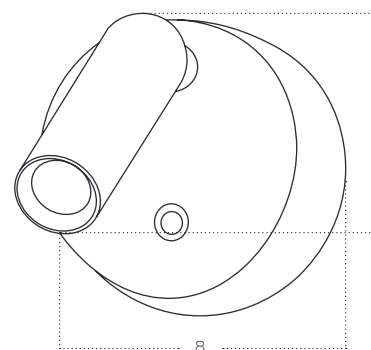

COMO Round Wall

Como Round Wall WH
AZ5629

Como Round Wall BK
AZ5630

Technical information

Code	AZ5629	AZ5630
Color	○ sand white	● sand black
Material	metal	metal
Light source	1 x LED integrated	1 x LED integrated
Power	3W	3W
Kelvins	3000K	3000K
Lumens	206lm	198lm
Others	Type of control: DIMMER SWITCH	Type of control: DIMMER SWITCH