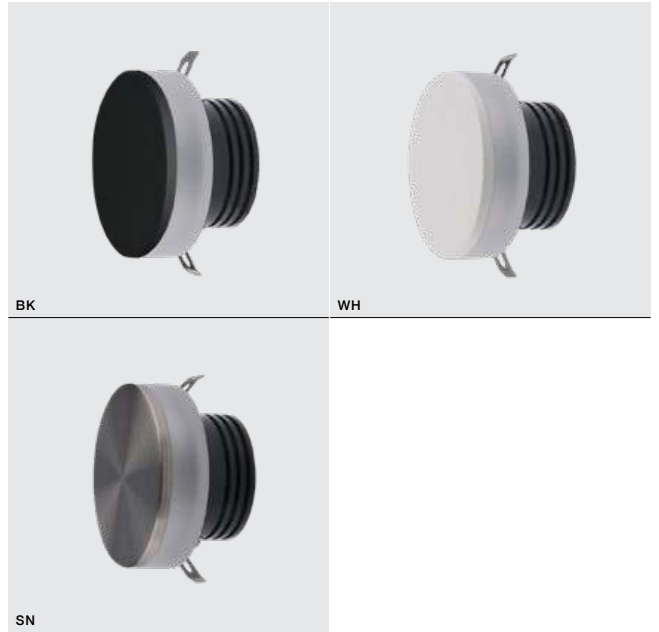

TAZ

386 Indoor wall lamps