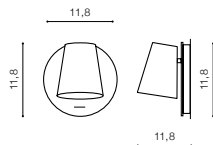

RAMONA 2 LED SWITCH