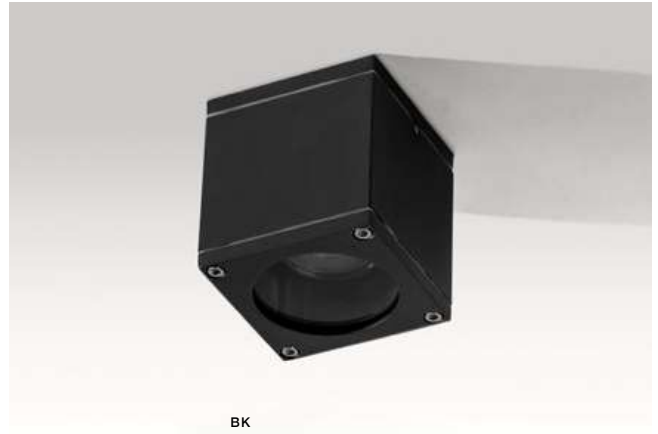

COLOUR / NEW INDEX NO.

- DARK GREY (DGR) **AZ3319**
- BLACK (BK) **AZ3320**
- WHITE (WH) **AZ4316**

JOE SQUARE

bulb not includ <input checked="" type="checkbox"/>	
voltage: 230V	GU10 1x MAX 35W <input type="checkbox"/>
IP54	
	installation place <input type="checkbox"/>