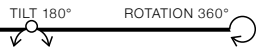

COLOUR / NEW INDEX NO.

- ☐ WHITE (WH) **AZ4417**
- ☒ BLACK (BK) **AZ3201**