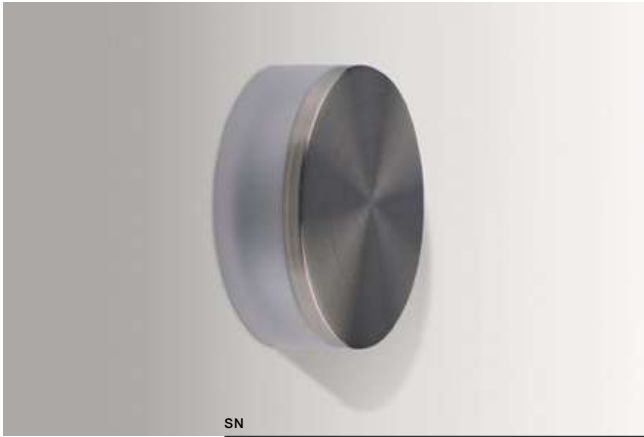

TAZ

386 Indoor wall lamps