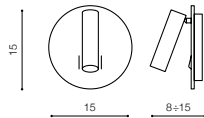

COLOUR / NEW INDEX NO.

- ☐ SATIN NICKEL (NI) **AZ2552**
- ☒ CHROME (CH) **AZ2424**
- ☐ BLACK (BK) **AZ3204**