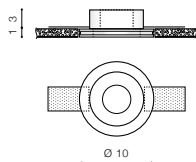

WHITE (WH) **AZ3464**

INDOOR WALL LAMPS

INDOOR

wall lamps

- 408 ANCONA
- 415 ANGUS
- 412 ARCHO
- 402 AVON
- 392 BLAS
- 403 CLOVER
- 419 FARO
- 394 FELIX
- 398 GAMBINO
- 414 GINNO
- 393 LAMBDA
- 405 LATONA
- 399 LETICIA
- 400 LETICIA 2
- 401 LETICIA 2 LED
- 420 LUMI
- 421 LUMI FLEX
- 396 MARS
- 423 NOGAT
- 387 OZ
- 389 RAGGIO
- 416 RAMONA
- 406 RAUL
- 388 SANE
- 386 TAZ
- 410 TORCH
- 411 VEGA
- 390 VELIA ROUND
- 391 VELIA SQUARE
- 397 VENUS
- 418 VERA
- 422 VERONICA
- 407 VIDAL
- 404 VIGO