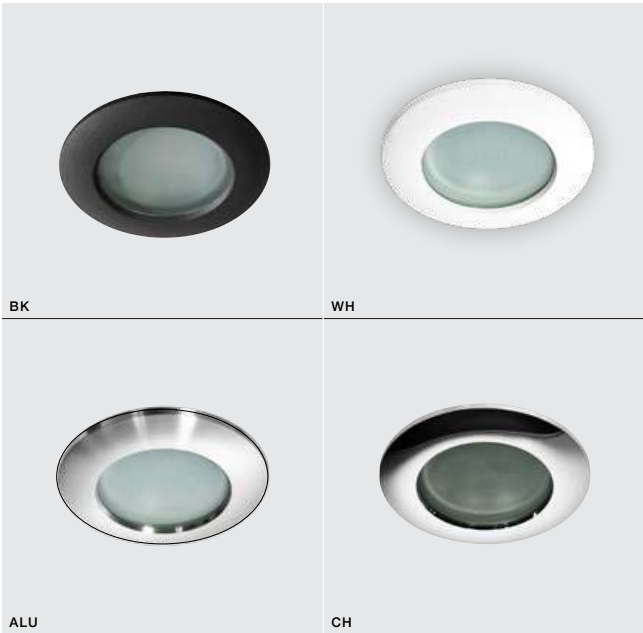

COLOUR / NEW INDEX NO.

- ALUMINIUM (ALU) **AZ0810**
- BLACK (BK) **AZ0809**
- WHITE (WH) **AZ0871**
- CHROME (CH) **AZ0808**

BK

WH

ALU

CH

WH

EZIO