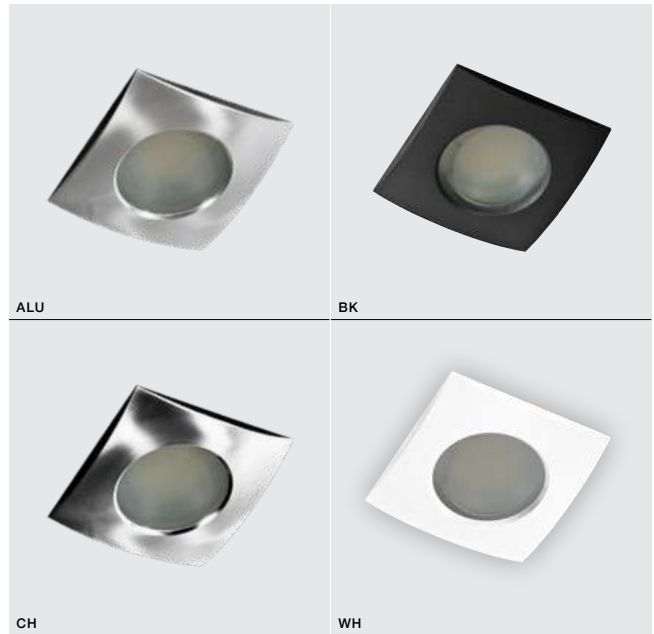

ALU

BK

CH

WH

COLOUR / NEW INDEX NO.

- ☐ ALUMINIUM (ALU) **AZ0811**
- ☐ BLACK (BK) **AZ0812**
- ☐ WHITE (WH) **AZ0813**
- ☐ CHROME (CH) **AZ1051**