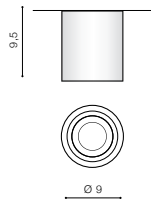

COLOUR / NEW INDEX NO.

- BLACK (BK) **AZ2819**
- WHITE (WH) **AZ2818**
- BLACK / CHROME (BK / CH) **AZ2929**