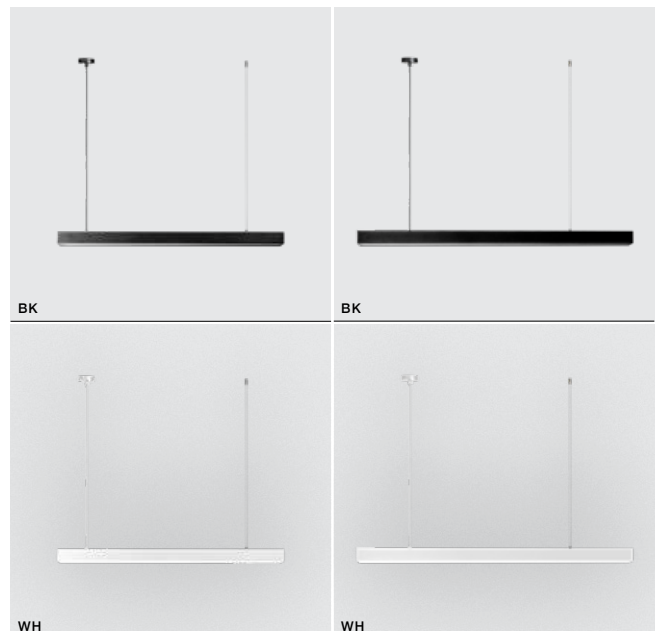

COLOUR / NEW INDEX NO.

- WHITE (WH) **AZ4572**
- BLACK (BK) **AZ4571**

LINNEA PENDANT CCT SWITCH

Exposed downlights

EXCLUSIVE
DOWNLIGHTS

EXCLUSIVE

downlights

- 304 ADAMO DIAMOND
- 302 ADAMO MIDST
- 303 ADAMO RING
- 307 BIAGIO
- 301 CLETO
- 297 CLOE
- 310 ESTER ROUND
- 312 ESTER SQUARE
- 298 EVA
- 308 LORENZA
- 309 LORENZO
- 306 LUCIANO
- 316 MARIKA
- 296 MIRA
- 300 PIRAMIDE
- 294 SIMON
- 314 VEKTOR ROUND
- 315 VEKTOR SQUARE