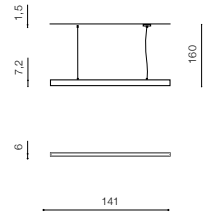

COLOUR / NEW INDEX NO.

- WHITE (WH) **AZ4572**
- BLACK (BK) **AZ4571**

LINNEA PENDANT CCT SWITCH

Exposed downlights

EXCLUSIVE
DOWNLIGHTS

EXCLUSIVE

downlights

- 304 ADAMO DIAMOND
- 302 ADAMO MIDST
- 303 ADAMO RING
- 307 BIAGIO
- 301 CLETO
- 297 CLOE
- 310 ESTER ROUND
- 312 ESTER SQUARE
- 298 EVA
- 308 LORENZA
- 309 LORENZO
- 306 LUCIANO
- 316 MARIKA
- 296 MIRA
- 300 PIRAMIDE
- 294 SIMON
- 314 VEKTOR ROUND
- 315 VEKTOR SQUARE