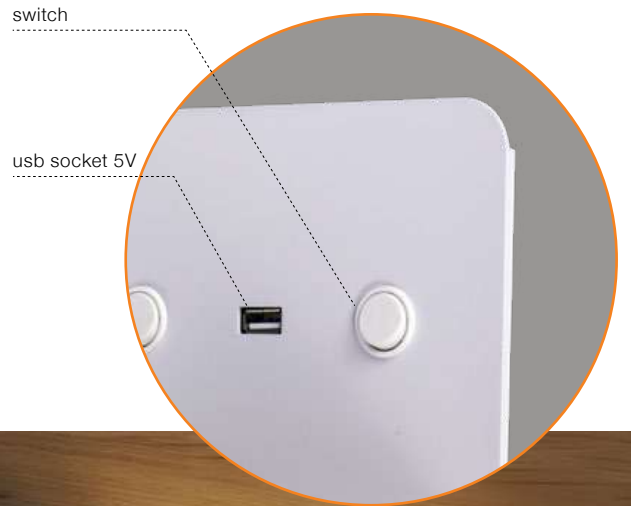

COLOUR / NEW INDEX NO.

- ☐ WHITE (WH) **AZ4417**
- ☒ BLACK (BK) **AZ3201**