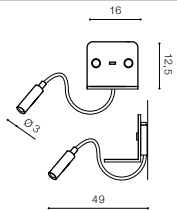

COLOUR / NEW INDEX NO.

- ☐ WHITE (WH) **AZ4417**
- ☒ BLACK (BK) **AZ3201**